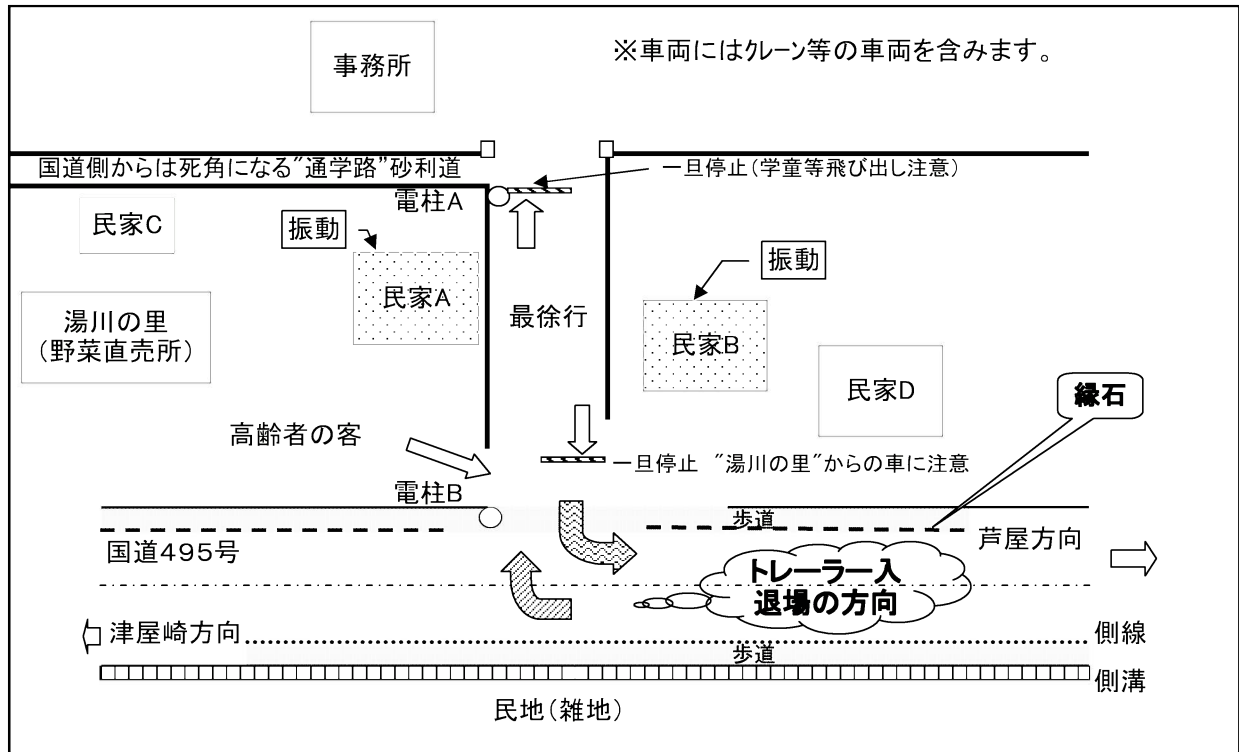

資材納入及び運送業者各位様

平成20年6月24日

太平商工株式会社

812-0863 福岡県福岡市博多区金の隈2丁目24番5号
TEL 092-504-8991 FAX 092-504-3893

宗像機材センターへの車両入退場に関する注意事項

毎々格別のお引き立てを賜りありがとうございます。
さて、表記の件に付きご案内しますので何卒よろしくご配慮賜りますようお願い申し上げます。

記

注意事項 (図参照)

1. 国道からの市道は通学路に指定されてる。特に門扉横の砂利道が見えないので歩行者に注意すること。(電柱A前で一旦停止。)
2. トレーラーは“芦屋”方向から進入し、“芦屋”方向に出ること。
  (津屋崎方向に出ると電柱B側の歩道と分離する“縁石”に乗り上げる。)
3. 民家(A、B)から“振動する”とのクレームがでている。市道走行時は最徐行すること。
4. 湯川の里からの“客”は昼間高齢者が多いので注意すること。
  電柱A、電柱B 前は“一旦停止”を守ること。
5. 朝夕、門扉が開いてないときは、安眠妨害とならぬように別の場所で待機すること。
6. 他業者に運送等の業務を委託する場合にもこの注意を徹底させること。
7. 周辺地図は弊社HP【<http://www.ftn.jp>】の“事業所→玄海置場”で確認すること。